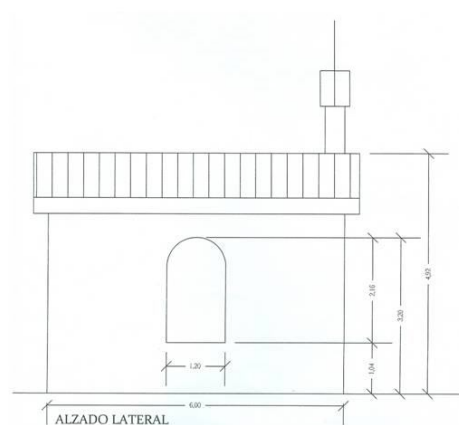

Ermita en honor a la Virgen del Carmen

Desde el Ayuntamiento de San Bartolomé de las Abiertas queremos dar comienzo a las obras para la realización de la Ermita en honor a la Virgen del Carmen.

Como se quiere que esta Ermita empiece a formar parte de nuestra historia y nuestra cultura, que mejor forma que construirla desinteresadamente entre todos nosotros.

Adjuntamos los planos de la Ermita elaborados por el párroco de la localidad.

Te damos las gracias por anticipado.

ALZADO PRINCIPAL

ALZADO POSTERIOR

ALZADO LATERAL

ALZADO LATERAL